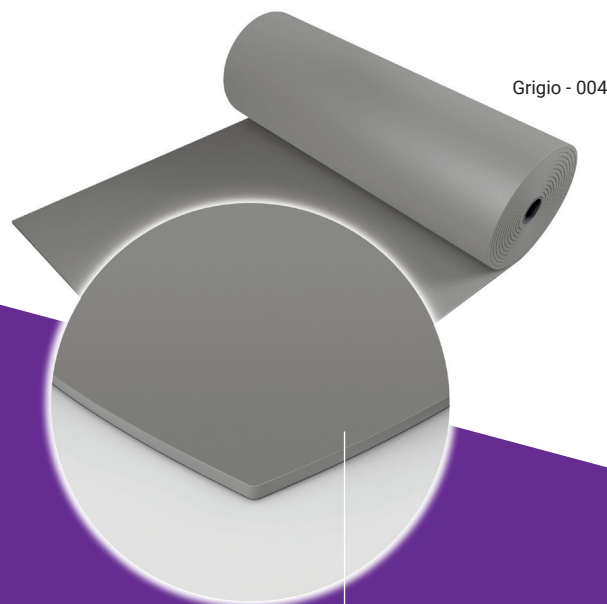

Grigio - 004

PVC omogeneo con strato di finitura anti-scivolo

Per qualsiasi informazione complementare, chiamateci al nostro numero gratuito (da rete fissa) 00 800 90 69 1000

Fabbricato nell'UE. La Società si riserva il diritto di modificare la concezione o fabbricazione dei prodotti descritti. Harlequin è un marchio depositato dalla British Harlequin plc, American Harlequin Corporate e Harlequin Europe S.A. © Harlequin Floors 11/2022

HARLEQUIN
www.harlequinfloors.com