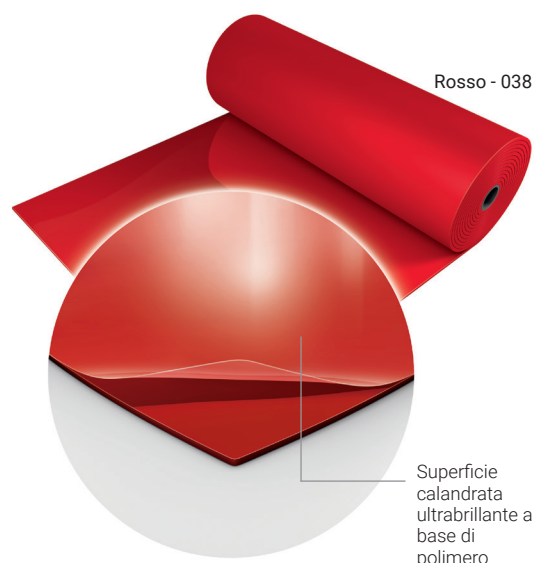

Harlequin Hi-Shine™

La scelta ideale per l'opera, gli eventi e i palchi televisivi, **Harlequin Hi-Shine** conquista grazie alla sua superficie ultra-brillante. Estremamente resistente ai graffi, garantisce dei giochi di luce spettacolari sul palco.

Harlequin Hi-Shine trasforma rapidamente il pavimento in una bellissima superficie brillante. È il rivestimento ideale per il mondo dello spettacolo. La sua superficie calandrata ultrabrillante a base di polimero resiste ai graffi meglio dell'uretano.

Harlequin Hi-Shine è perfetto per l'opera, i palchi televisivi, gli spettacoli di alto livello, le sfilate di moda, il lancio di prodotti e anche per delle serate. Questo rivestimento darà un tocco particolare a tutti i vostri eventi creando un effetto indimenticabile !

Harlequin Hi-Shine è stato pensato per una posa libera o semi-permanente.

Tipo di posa	Permanente, semi-permanente e libera
Larghezza dei rotoli	1.5m
Lunghezza dei rotoli	10m, 15m, 20m, 30m
Colori	Nero, Bianco, Rosso, Blu, Grigio, Oro, Argento
Spessore	1.5mm
Peso	1.96kg/m²
Certificazione al fuoco	Bfl-s1 (EN 13501-1)

Per qualsiasi informazione complementare, chiamateci al nostro numero gratuito (da rete fissa) 00 800 90 69 1000

HARLEQUIN
www.harlequinfloors.com