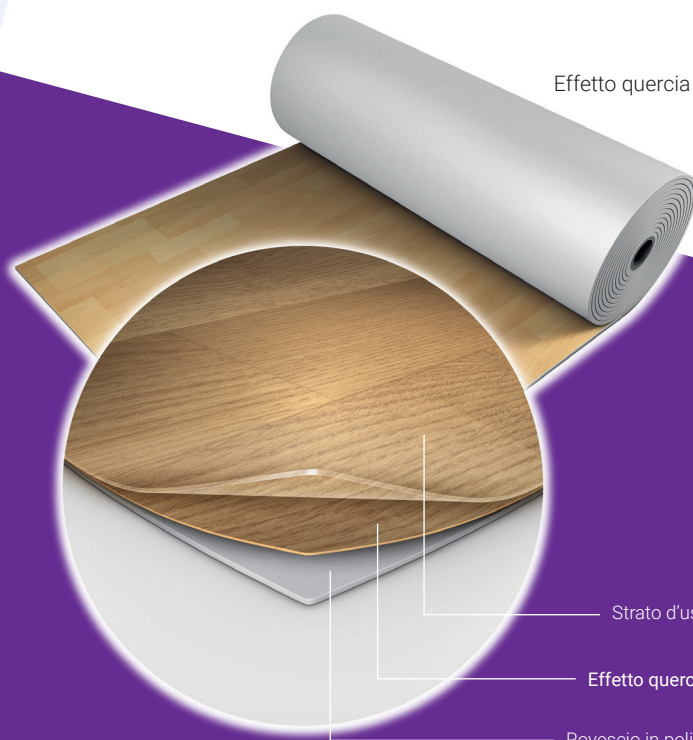

Harlequin Fiesta™

Harlequin Fiesta consente di ritrovare il calore e il colore naturale del legno. Possiede uno strato d'usura trasparente che gli conferisce una grande resistenza, una longevità eccezionale e un utilizzo polivalente.

Si adatta alla pratica delle danze percussive, come ad esempio il tip-tap o la danza irlandese, ma anche alle danze da sala o a qualsiasi attività sociale o artistica.

Harlequin Fiesta è stato pensato per un'installazione permanente, con saldatura a freddo delle giunture, per ottenere una superficie perfettamente piana. Può essere posato su qualsiasi superficie piatta e regolare e si combina perfettamente con uno dei nostri pavimenti da danza in legno.

Tipo di posa	Permanente
Larghezza dei rotoli	2m
Lunghezza dei rotoli	20m, 25m
Colori	Effetto quercia
Spessore	2mm
Peso	3kg/m²
Certificazione al fuoco	Bfl-s1 (EN 13501-1)
Isolamento acustico	5dB (EN ISO 717-2)

Harlequin Fiesta è un rivestimento che assomiglia al legno, ma che non presenta gli inconvenienti legati alla manutenzione di un pavimento in legno.

Per qualsiasi informazione complementare, chiamateci al nostro numero gratuito (da rete fissa) 00 800 90 69 1000

HARLEQUIN
www.harlequinfloors.com