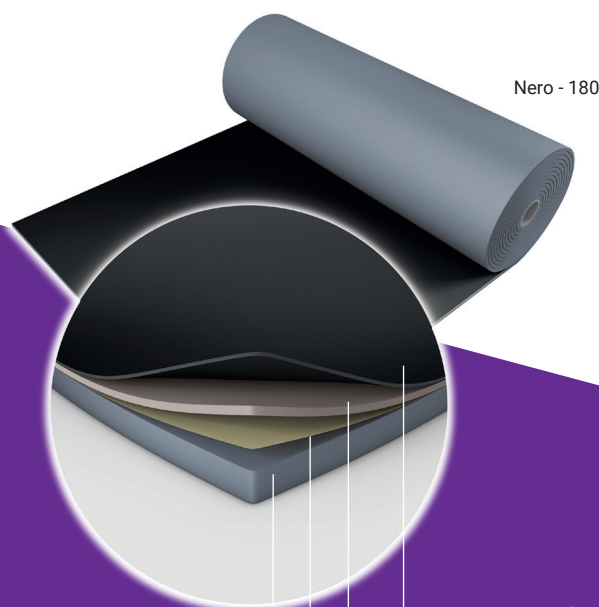

Harlequin Allegro™

Harlequin Allegro è il tappeto da danza più spesso attualmente disponibile sul mercato; il suo spessore è di 8.5mm. Completamente arrotolabile, questo pavimento "semi-ammortizzante" è composto da PVC rinforzato da uno strato di fibra minerale resistente con alla base uno strato di schiuma che garantisce l'elasticità della superficie.

Con il tappeto **Harlequin Allegro**, offrirete alla vostra sala un pavimento semi-ammortizzante in modo semplice e rapido. Questo tappeto non richiede l'intervento di un falegname nè l'utilizzo di chiodi, viti, molle o blocchi! Basta decidere se effettuare la posa libera o permanente.

Tipo di posa	Permanente, semi-permanente e libera
Larghezza dei rotoli	1.5m
Lunghezza dei rotoli	10m, 15m, 20m
Colori	Nero, Grigio
Spessore	8.5mm
Peso	6kg/m ²
Certificazione al fuoco	Cfl-s1 (EN 13501-1)
Isolamento acustico	22dB (EN ISO 717-2)

Grigio - 880

Nero - 180

- Superficie anti-scivolo
- Strato di supporto
- Strato di rinforzo in tessuto di fibra minerale
- Sottostrato in schiuma a cellula chiusa

Per qualsiasi informazione complementare,
chiamateci al nostro numero gratuito (da rete fissa)
00 800 90 69 1000