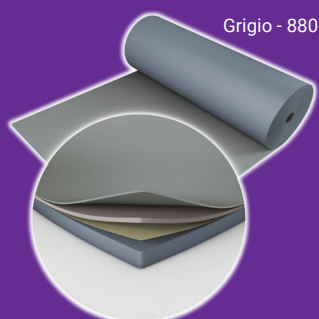

Grigio - 880