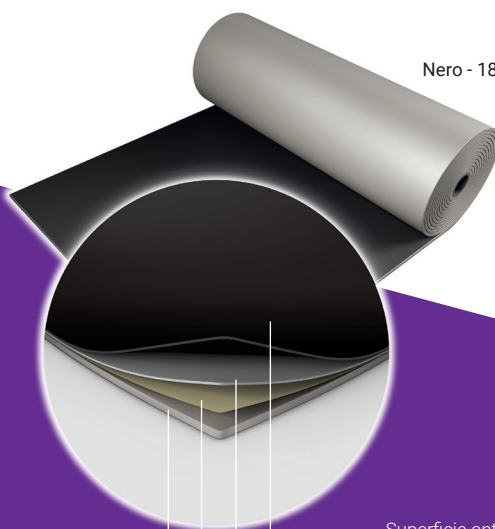

Harlequin Studio™

Harlequin Studio è un tappeto da danza setoso e resistente. Estremamente stabile, è adatto sia alla posa libera che permanente su uno dei nostri pavimenti da danza.

Realizzato in PVC estremamente resistente, la sua composizione speciale soddisfa perfettamente le aspettative dei ballerini. La sua struttura complessa a base di PVC è rinforzata da uno strato di fibra di vetro e da un sottostrato di schiuma, e lo rende al tempo stesso rigido e flessibile. Il sottostrato di schiuma offre ai ballerini protezione e comodità supplementari quando eseguono movimenti a terra. La finitura anti scivolo dà loro sicurezza nell'esecuzione di coreografie e movimenti di particolare difficoltà.

Tipo di posa	Permanente e libera
Larghezza dei rotoli	1.5m
Lunghezza dei rotoli	10m, 15m, 20m, 25m, 30m
Colori standard	Nero, Bianco, Grigio, Grigio chiaro
Spessore	3mm
Peso	2.3kg/m²
Isolamento acustico	15dB (EN ISO 717-2)
Certificazione al fuoco	Bfl-s1 (EN 13501-1)

Messo a punto su domanda di Nureyev, Harlequin Studio è adatto per la danza classica e contemporanea. Polivalente, è il partner dell'Opera Nazionale di Parigi da più di 30 anni !

Nero - 180