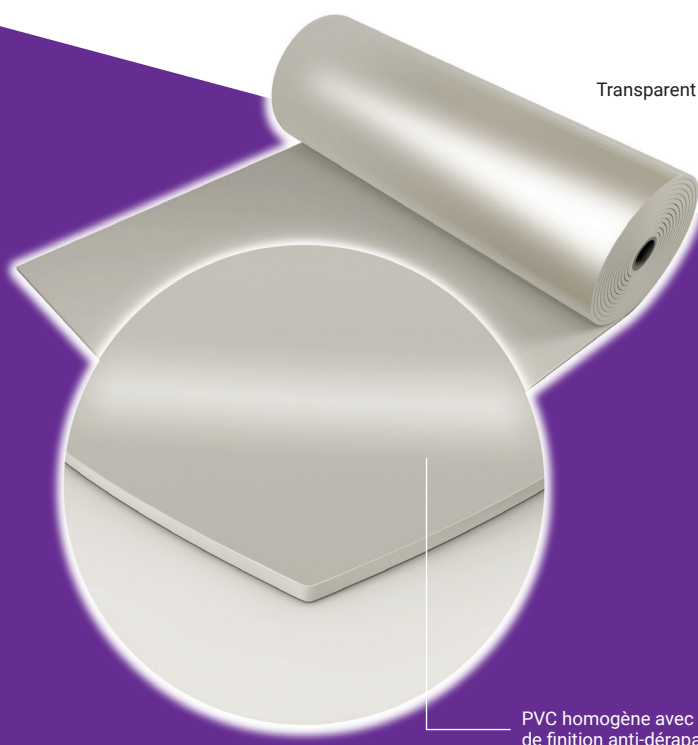

Harlequin Clarity™

Harlequin Clarity est un tapis transparent qui a été spécialement conçu pour l'impression digitale sur l'envers afin de protéger l'endroit de l'usure. Il peut également être utilisé comme revêtement de protection transparent, par exemple pour protéger un parquet délicat.

Extrêmement résistant, il peut convenir comme sol commercial pour grand trafic.

Harlequin Clarity est légèrement texturé et peut donc être utilisé comme tapis de danse. Il est idéal pour la danse classique, contemporaine, le jazz, le hip hop, la zumba, mais aussi le théâtre, les opéras, les concerts ainsi que pour l'aérobic, les danse percussives, urbaines et de salon.

Harlequin Clarity convient à une pose libre, ou semi-permanente avec notre adhésif double face ultra-transparent, ou permanente lorsqu'il est imprimé.

Type de pose	Portable, semi-permanent ou permanent
Largeur des rouleaux	1.52m, 2.13m (largeurs maximales d'impression : 1.47m, 2.08m)
Longueur des rouleaux	15.24m, 18.59m (longueurs maximales d'impression : 14.24m, 17.59m)
Couleur	Transparent
Épaisseur	2mm
Poids	2.47kg/m ²
Certification feu	Cfl-s1 (EN 13501-1)