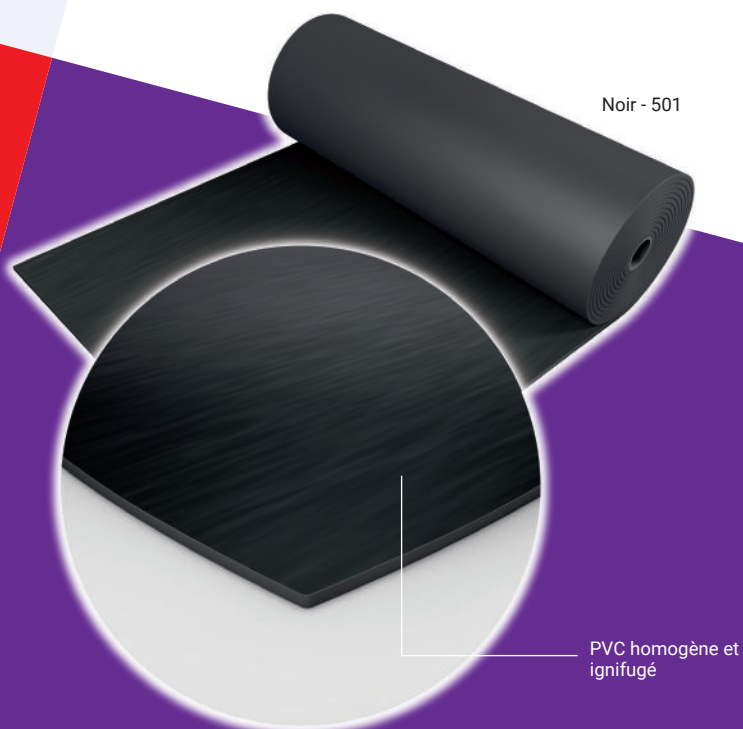

Harlequin Marine™

Harlequin Marine est un tapis de danse et de scène destiné à être installé de façon permanente sur des bateaux de croisière. Il est conforme aux normes de sécurité marines, ignifugé et répond à la certification feu IMO FTP Code part 2 & 5.

Harlequin Marine est idéal pour une utilisation polyvalente, pour les danses percussives comme le flamenco, les claquettes ou les danses irlandaises, pour les concerts, pour les plateaux de télévision, pour le théâtre ou l'opéra.

Harlequin Marine est un tapis résistant fabriqué en PVC avec une surface légèrement marbrée qui réduit les marques de chaussures et éraflures.

Harlequin Marine peut être installé sur n'importe quelle surface dure et lisse et est complémentaire avec les planchers de danse Harlequin.

Noir - 501

PVC homogène et ignifugé

Harlequin Marine est spécialement conçu pour répondre à la certification feu IMO FTP Code part 2 & 5 et aux normes de sécurité marines. C'est un tapis de danse et de scène idéal pour les bateaux de croisière. Sa résistance et sa polyvalence en font un choix idéal pour des scènes multifonctions.