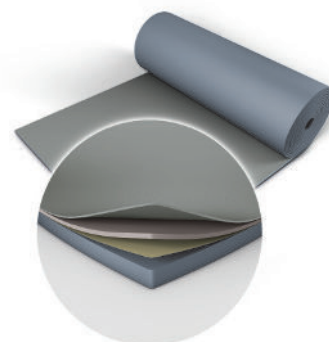

Dernières recommandations du Centre National de la Danse en matière d'aménagement d'un studio de danse (Avril 2016)

Obligation (Article R. 462-1 du Code de l'éducation)
L'aire d'évolution des danseurs (plancher) doit être recouverte d'un matériau lisse, souple, résistant et posé de manière homogène (tapis de danse) la rendant peu glissante. Elle ne doit pas reposer directement sur un matériau dur tel que le béton ou le carrelage.

Pour tout renseignement complémentaire,
appelez-nous au numéro vert 00 800 90 69 1000

HARLEQUIN
www.harlequinfloors.com

LONDON ♦ LUXEMBOURG ♦ BERLIN ♦ MADRID ♦ PARIS ♦ LIEGE ♦ PHILADELPHIA ♦ LOS ANGELES ♦ FORT WORTH ♦ SYDNEY ♦ HONG KONG ♦ TOKYO