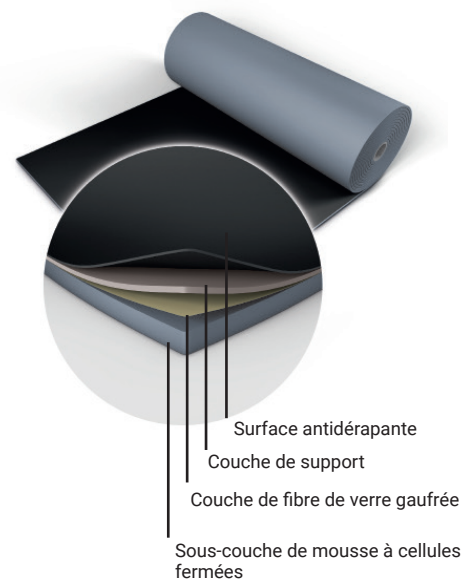

Harlequin Allegro™

Harlequin Allegro est le tapis de danse le plus épais et amortissant du marché. Grâce à sa couche de mousse et sa surface antidérapante, il apporte un confort aux utilisateurs.

Installation : Avec le tapis Harlequin Allegro, vous équiperez votre studio de façon simple et rapide. Ce tapis ne nécessite ni l'intervention d'un menuisier, ni l'utilisation de clous, de vis, de ressorts ou de plots !

Utilisation : Harlequin Allegro convient pour la danse contemporaine et moderne, l'aérobic, la Zumba et le cirque.

Caractéristiques

Composition	PVC hétérogène
Type de pose	Permanente ou semi-permanente
Longueurs des rouleaux	10m, 15m, 18m, 20m
Largeur des rouleaux	1,5m
Épaisseur	8,50mm
Poids	6kg/m²
Finition	Grain
Certification feu	Cfl-s1 (EN 13501-1)
Garantie	10 ans si installé par Harlequin, sinon 5 ans
Réduction des bruits d'impact	22dB
Type de fixation au sol	Colle ou bandes adhésives
Fixation des joints	Soudure ou bandes adhésives
Réflexion lumineuse	180 - 2, 880 - 21
Niveau de brillance	Nominal 6
Résistance à la brillance	≥6
Contenu recyclé	23-30%
Emissions de COV	≤0,5mg/m³
Recyclabilité	100%
Chauffage par le sol	Compatible
Certificats tierces parties	Déclaration de Produit Environnemental type A+ LEED, BREEAM, REACH

Couleurs :

Noir - 180

Gris - 880

Dernières recommandations du Centre National de la Danse en matière d'aménagement d'un studio de danse (Avril 2016)

Obligation (Article R. 462-1 du Code de l'éducation)
L'aire d'évolution des danseurs (plancher) doit être recouverte d'un matériau lisse, souple, résistant et posé de manière homogène (tapis de danse) la rendant peu glissante. Elle ne doit pas reposer directement sur un matériau dur tel que le béton ou le carrelage.