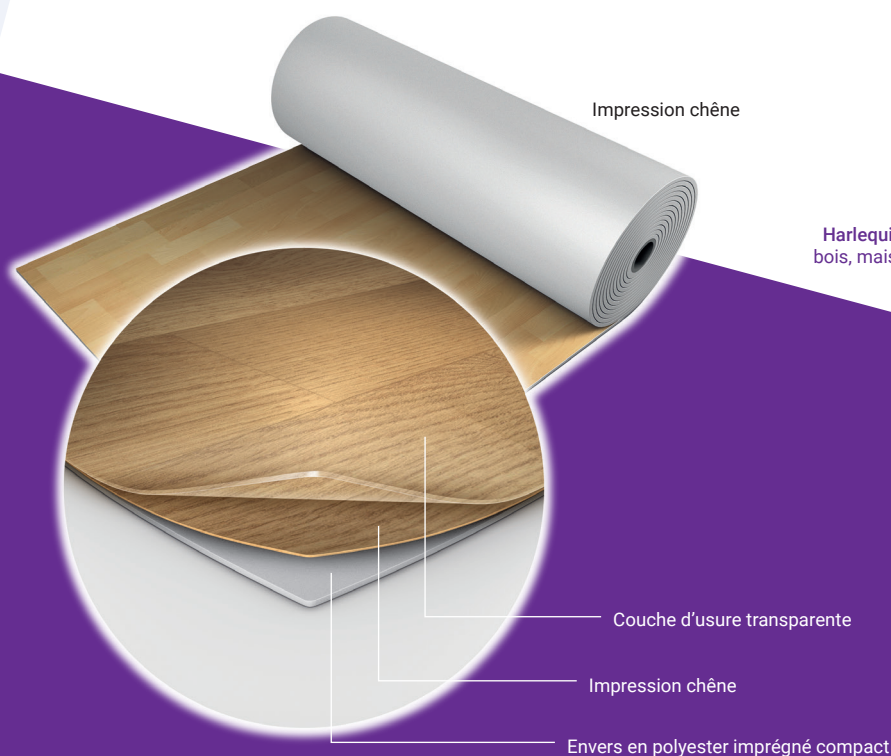

Harlequin Fiesta™

Harlequin Fiesta permet de retrouver la chaleur et la couleur naturelle du bois. Il possède une couche d'usure transparente, ce qui lui confère une grande résistance, une longévité exceptionnelle et un usage polyvalent.

Il convient parfaitement à la pratique des danses percussives, telles que les claquettes ou la danse irlandaise, mais également aux danses de salon ou à toute activité sociale ou artistique.

Harlequin Fiesta est destiné à une installation permanente pour une surface parfaitement plane. Il peut être posé sur toute surface plane et régulière et se combine parfaitement avec l'un de nos planchers de danse.

Type de pose	Permanent
Largeur du rouleau	2m
Longueur du rouleau	20m, 25m
Couleurs	Impression chêne
Épaisseur	2mm
Poids	3kg/m²
Certification feu	Bfl-s1 (EN 13501-1)
Isolation phonique	5dB (EN ISO 717-2)

Dernières recommandations du Centre National de la Danse en matière d'aménagement d'un studio de danse (Juin 2008)

Obligation (Article R. 462-1 du Code de l'éducation) L'aire d'évolution des danseurs (plancher) doit être recouverte d'un matériau lisse, souple, résistant et posé de manière homogène (tapis de danse) la rendant peu glissante. Elle ne doit pas reposer directement sur un matériau dur tel que le béton ou le carrelage.

Harlequin Fiesta est un revêtement qui a l'aspect du bois, mais qui ne présente pas les inconvénients liés à l'entretien d'un plancher en bois.

Pour tout renseignement complémentaire,
appelez-nous au numéro vert 00 800 90 69 1000

HARLEQUIN
www.harlequinfloors.com