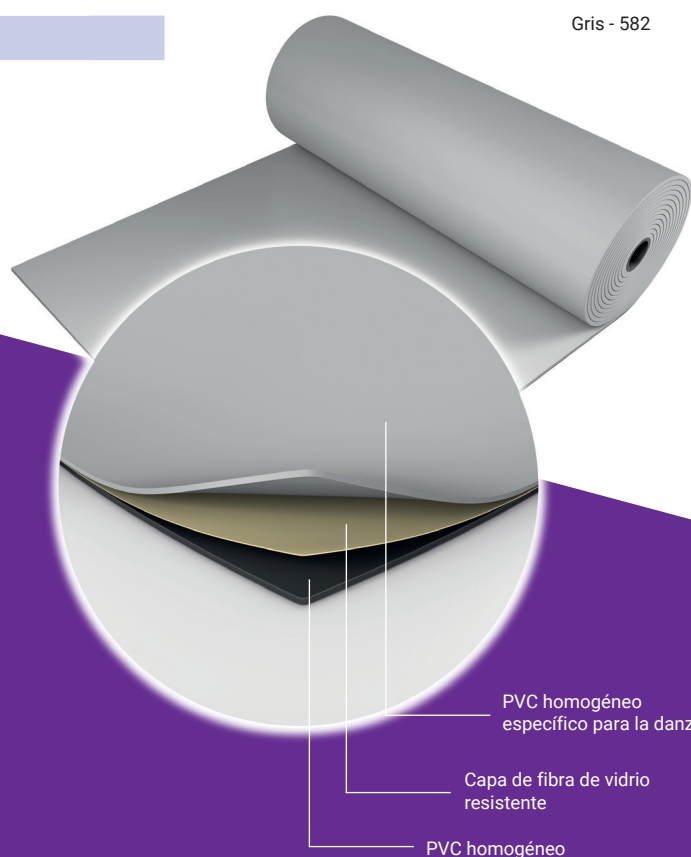

# Harlequin Cascade™

ahora con la tecnología antimicrobiana BioCote®

**Harlequin Cascade** está reconocido como el tapiz de danza y escena más estable y manejable del mercado. Toda una generación de coreógrafos y bailarines profesionales han sido seducidos por su robustez. Este revestimiento posee una ligera textura rugosa, que da una sujeción sin igual. Los bailarines se sienten seguros en sus movimientos sobre este tapiz, y su aspecto mate es muy apreciado por los técnicos de iluminación.

**Harlequin Cascade** resiste perfectamente las pesadas escenografías de teatro y las torres de iluminación. Puede utilizarse como tapiz de escenario (también en uso externo) o en su estudio de ensayo, en instalación temporal o permanente, sobre una de nuestras tarimas de danza, para una mejor protección.

<b>Instalación</b>	Permanente y Portátil
<b>Ancho de los rollos</b>	2m
<b>Largo de los rollos</b>	10m, 15m, 20m, 25m
<b>Colores estándar</b>	Negro 501, Gris 582, Gris oscuro 406, Blanco 100
<b>Colores especiales</b>	Gris 1504, Avellana 688, Beige 110, Malva 628, Rosa 290, Parma 162
<b>Espesor</b>	2mm
<b>Peso</b>	2,6kg/m <sup>22</sup>
<b>Reacción al fuego</b>	Bfl-s1 (EN 13501-1)

**Colores especiales (Según disponibilidades)**

Gris - 1504    Avellana - 688    Beige - 110

Malva - 628

Rosa - 290

Parma - 162

¿Alguna pregunta?

Número gratuito 300 800 90 69 10003

**HARLEQUIN**  
www.harlequinfloors.com