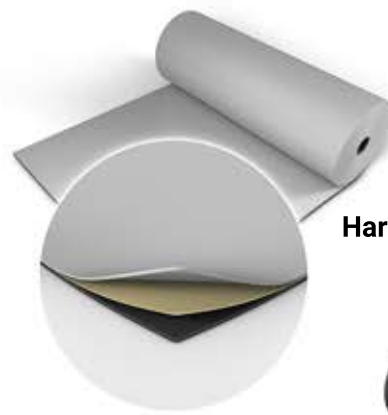

Fallstudie Haraka Center for Movement Arts

Produktwahl

Harlequin Cascade

Harlequin Cascade mit BioCote antimikrobiellem Schutz ist ein geschmeidiger, widerstandsfähiger und strapazierfähiger Tanzteppich mit feiner Oberflächenprägung, der Tänzern ausgezeichneten Grip bietet. Dieser kommt meist für klassisches Ballett zum Einsatz, ist aber auch für andere Tanzstile eine beliebte Wahl.

Die nachgewiesenen antibakteriellen Eigenschaften helfen den Boden zu reinigen und hygienisch zu halten

Harlequin Liberty

Harlequin Liberty-Einsätze verfügen über stoßdämpfende Polymer-Pads mit doppelter Dichte, die eine gleichmäßige, konsistente stoßdämpfende Wirkung haben