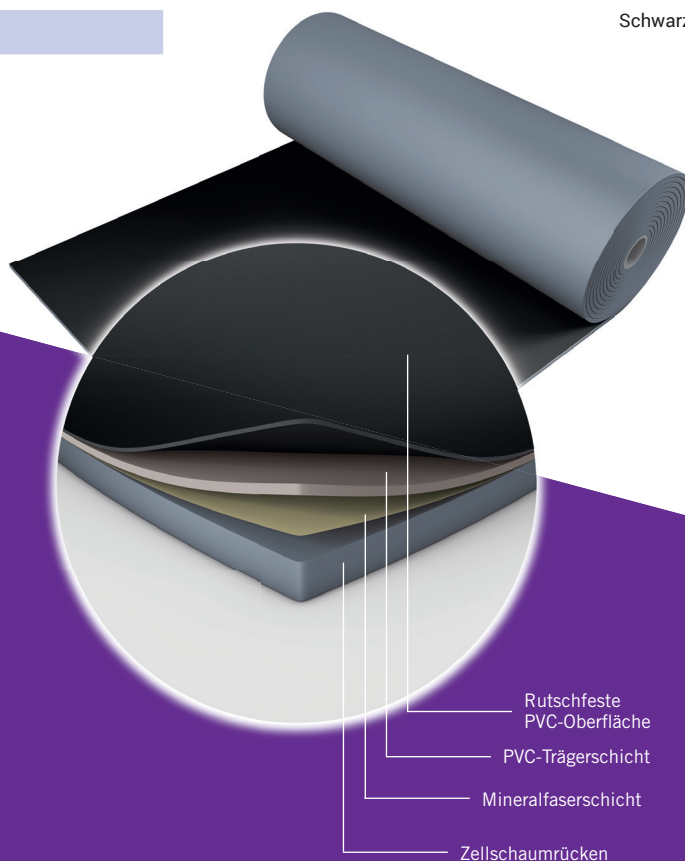

Harlequin Allegro

Harlequin Allegro ist mit 8,5 mm Höhe der dickste Tanzbelag in unserem Sortiment.

Harlequin Allegro setzt sich zusammen aus einer glasfaserverstärkten PVC-Nutzschicht und einem festen Zellschaumrücken. Diese Kombination sorgt für eine ausgewogene Oberflächenelastizität mit gutem Absorbierungsverhalten bei Impact-Moves wie z. B. Landungen nach Sprüngen.

Harlequin Allegro ist geeignet für zeitgenössischen Tanz, Ballett-Training für Kinder, Hip-Hop, Yoga und Aerobics und ist außerdem ein idealer Belag für Bewegungs- oder Aufwärmbereiche, in denen ein Grad an Bodenflexibilität gewünscht ist.

Harlequin Allegro ist sowohl für die permanente Verlegung als auch für die mobile Nutzung geeignet.

Produktspezifikation

Einsatz	permanent, mobil
Rollenbreite	1,5 m
Rollenlängen	10 m, 15 m, 20 m
Dicke	8,50 mm
Gewicht	6,0 kg/m²
Farben	Schwarz, Dunkelgrau
Brandklasse	Cfl-s1 (EN 13501-1)

Schwarz

Kontaktieren Sie uns für weitere Informationen
per Telefon +49 30 340 441 600
per E-Mail an anfrage@harlequinfloors.com

HARLEQUIN
www.harlequinfloors.com