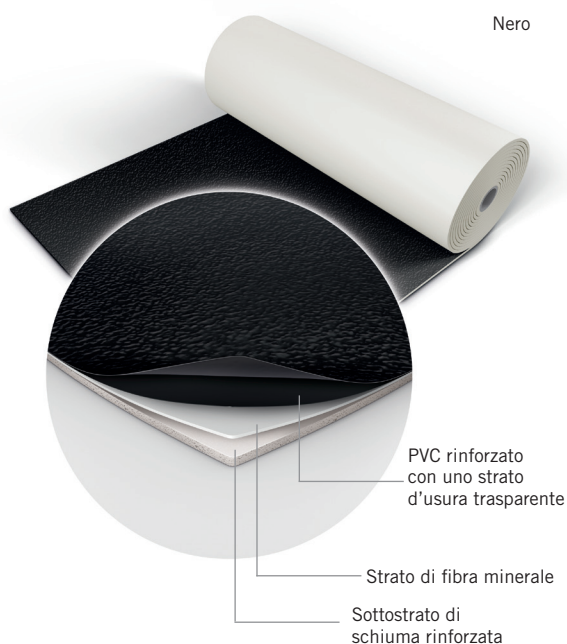

HARLEQUIN

The world dances on Harlequin floors®

Harlequin Showfloor è un tappeto adatto a zone di grande passaggio, da utilizzare per sfilate di moda, per proteggere un parquet oppure un pavimento delicato durante un evento. È inoltre la soluzione ideale per ricoprire il pavimento di una sala d'esposizione con un rivestimento lavabile e riutilizzabile.

Harlequin Showfloor™

Harlequin Showfloor è un rivestimento multistrato in PVC disponibile in diversi colori. È rinforzato da uno strato in fibra minerale e da un sottostrato in schiuma. Leggero e riutilizzabile, è stato pensato per la posa libera ed è una superficie ideale per qualsiasi evento.

Harlequin Showfloor è un tappeto altamente decorativo e si srotola su qualsiasi superficie dura e regolare come ad esempio il compensato, agglomerati, pannelli di isorel, piastrelle o cemento. Forniamo anche le strisce adesive adatte (mono-adesive o bi-adesive).

Caratteristiche

Tipo di posa	Libera
Larghezza dei rotoli	2m
Lunghezza dei rotoli	10m, 15m, 20m, 25m, 30m
Colori	Nero, Grigio, Bianco, Rosso
Spessore	2,6mm
Peso	1,6kg/m ²
Reazione al fuoco	Bfl-s1 (EN 13501-1)