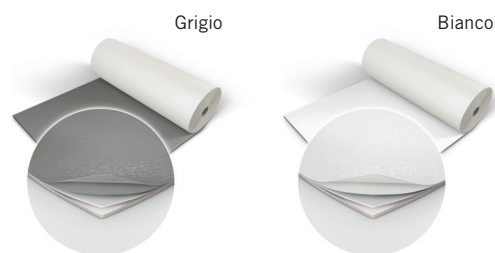

HARLEQUIN

The world dances on Harlequin floors®

Harlequin Showfloor è un tappeto adatto a zone di grande passaggio, da utilizzare per sfilate di moda, per proteggere un parquet oppure un pavimento delicato durante un evento. È inoltre la soluzione ideale per ricoprire il pavimento di una sala d'esposizione con un rivestimento lavabile e riutilizzabile.

Harlequin Showfloor™

Harlequin Showfloor è un rivestimento multistrato in PVC disponibile in diversi colori. È rinforzato da uno strato in fibra minerale e da un sottostrato in schiuma. Leggero e riutilizzabile, è stato pensato per la posa libera ed è una superficie ideale per qualsiasi evento.

Harlequin Showfloor è un tappeto altamente decorativo e si srotola su qualsiasi superficie dura e regolare come ad esempio il compensato, agglomerati, pannelli di isorel, piastrelle o cemento. Forniamo anche le strisce adesive adatte (mono-adesive o bi-adesive).

Caratteristiche

Tipo di posa	Libera
Larghezza dei rotoli	2m
Lunghezza dei rotoli	10m, 15m, 20m, 25m, 30m
Colori	Nero, Grigio, Bianco, Rosso
Spessore	2,6mm
Peso	1,6kg/m ²
Reazione al fuoco	Bfl-s1 (EN 13501-1)