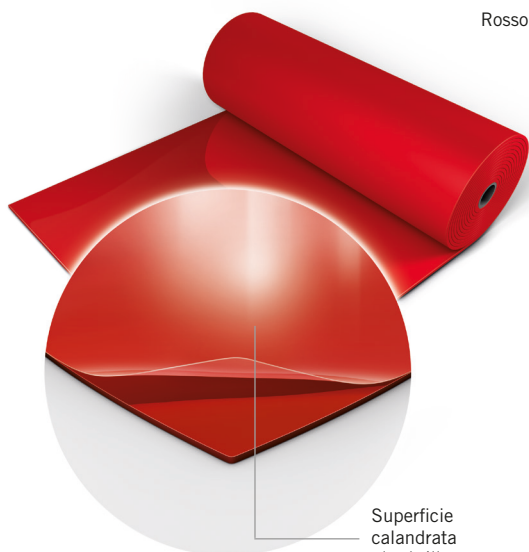

# HARLEQUIN

The world dances on Harlequin floors®

Rosso

Superficie calandrata ultrabrillante a base di polimero

Nero

Grigio

Bianco

Blu

## Harlequin Hi-Shine™

La scelta ideale per l'opera, gli eventi e i palchi televisivi, **Harlequin Hi-Shine** conquista grazie alla sua superficie ultra-brillante. Estremamente resistente ai graffi, garantisce dei giochi di luce spettacolari sul palco.

**Harlequin Hi-Shine** trasforma rapidamente il pavimento in una bellissima superficie brillante. È il rivestimento ideale per il mondo dello spettacolo. La sua superficie calandrata ultrabrillante a base di polimero resiste ai graffi meglio dell'uretano.

### Caratteristiche

<b>Tipo di posa</b>	Libera
<b>Larghezza dei rotoli</b>	1,5m
<b>Lunghezza dei rotoli</b>	20m, 30m
<b>Colori</b>	Nero, Grigio, Bianco, Blu, Rosso, Oro, Argento
<b>Spessore</b>	1,5mm
<b>Peso</b>	1,96kg/m <sup>2</sup>
<b>Reazione al fuoco</b>	Bfl-s1 (EN 13501-1)