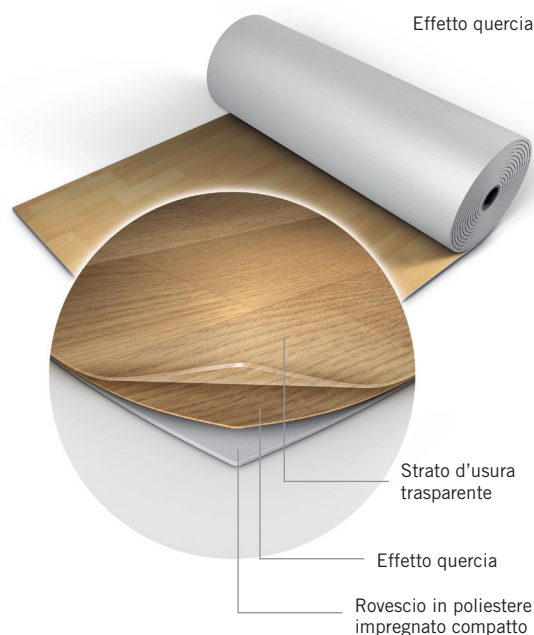

HARLEQUIN

The world dances on Harlequin floors®

Harlequin Fiesta è un rivestimento che assomiglia al legno, ma che non presenta gli inconvenienti legati alla manutenzione di un pavimento in legno.

Effetto quercia

Strato d'usura trasparente

Effetto quercia

Rovescio in poliuretano impregnato compatto

Harlequin Fiesta™

Harlequin Fiesta consente di ritrovare il calore e il colore naturale del legno. Possiede uno strato d'usura trasparente che gli conferisce una grande resistenza, una longevità eccezionale e un utilizzo polivalente.

Si adatta alla pratica delle danze percussive, come ad esempio il tip-tap o la danza irlandese, ma anche alle danze da sala o a qualsiasi attività sociale o artistica.

Harlequin Fiesta è stato pensato per un'installazione permanente, con saldatura a freddo delle giunture, per ottenere una superficie perfettamente piana. Può essere posato su qualsiasi superficie piatta e regolare e si combina perfettamente con uno dei nostri pavimenti da danza in legno.

Caratteristiche

Tipo di posa	Permanente
Larghezza dei rotoli	2m
Lunghezza dei rotoli	20m, 25m
Colori	Effetto quercia
Spessore	2mm
Peso	3kg/m ²
Reazione al fuoco	Bfl-s1 (EN 13501-1)

Guida all'uso dei tappeti Harlequin